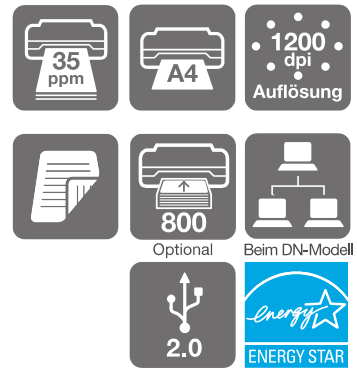

## DATENBLATT

Steigern Sie die Effizienz in Ihrem Unternehmen mit der DIN A4 Schwarzweiß-Laserdruckerserie **Lumoprint M2400DN**.

Entwickelt für kleine bis mittelgroße Arbeitsgruppen, sorgt diese Serie für schnelles Arbeiten mit einer Reaktionszeit von 7 Sekunden für den ersten Ausdruck und einer Druckgeschwindigkeit von bis zu 35 Seiten pro Minute. Mit einer Druckauflösung von 1200 x 1200 dpi gibt es keine Kompromisse bei der Qualität.